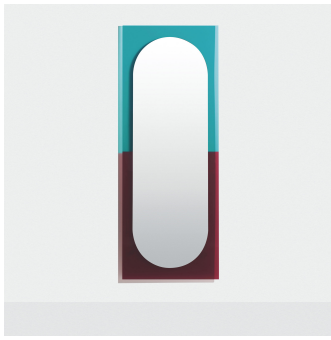

WANDER

Miroir S

Wander est un miroir décliné en 3 tailles pour plusieurs usages. Un travail d'impression bicolore précise, des couleurs singulières et des formes originales.

DESIGNER/ ANNEE D'EDITION

AC/AL, 2022

CATEGORIE

Miroir

COLORIS

Emeraude/Griotte, Vermillon/Kaki, Violet/Rouge-Brun.

MATERIAUX

Verre

SPÉCIFICITÉS TECHNIQUES

- Verre miroir, verre coloré.
- Système de fixation murale invisible intégré qui permet une position du miroir à 2cm du mur
- Positionnement uniquement vertical pour le modèle S
- Vis et chevilles non fournies

PAYS DE FABRICATION

France

GARANTIE

Fonctionnalité 2 ans

**Emeraude/
Griotte**

DIMENSIONS

H: 176 cm | 69,29 inch
L: 67 cm | 26,38 inch
Poids: 18 kg | 39,68 lb

PACKAGING RETAIL