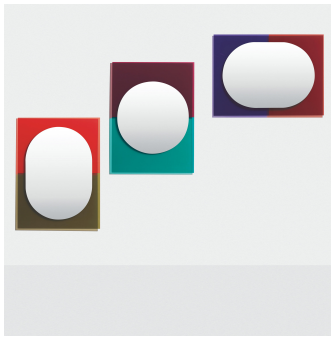

DIMENSIONS

H: 90 cm | 35,43 inch
L: 67 cm | 26,38 inch
Poids: 9 kg | 19,84 lb

PACKAGING RETAIL

L: 94 cm | 37,01 inch
W: 71 cm | 27,95 inch
H: 11 cm | 4,33 inch
Poids: 11 kg | 24,25 lb

WANDER

Miroir M

Wander est un miroir décliné en 3 tailles pour plusieurs usages. Un travail d'impression bicolore précise, des couleurs singulières et des formes originales.

DESIGNER/ ANNEE D'EDITION

AC/AL, 2022

A PROPOS DU DESIGNER

AC/AL est un studio de design fondé en 2013 à Paris, par Amandine Chhor et Aïssa Logerot, tous deux diplômés de l'ENSCI Les Ateliers. Passionné par les matériaux, les savoir-faire artisanaux et les procédés industriels de fabrication, le duo complémentaire s'attache à créer des objets et du mobilier qui valorisent les usages et la rigueur de la simplicité.

CATEGORIE

Miroir

COLORIS

Emeraude/Griotte, Vermillon/Kaki, Violet/rouge-Brun.

MATERIAUX

Verre

SPÉCIFICITÉS TECHNIQUES

- Verre miroir, verre coloré.
- Système de fixation murale invisible intégré qui permet une position du miroir à 2cm du mur
- Positionnement uniquement vertical pour le modèle S
- Vis et chevilles non fournies

PRE ASSEMBLE

OUI

INSTALLATION

Voir la notice de montage pour plus d'informations

ENTRETIEN

Nettoyage avec un chiffon microfibre.

ENVIRONNEMENT

Intérieur

PAYS DE FABRICATION

France

GARANTIE

Fonctionnalité 2 ans