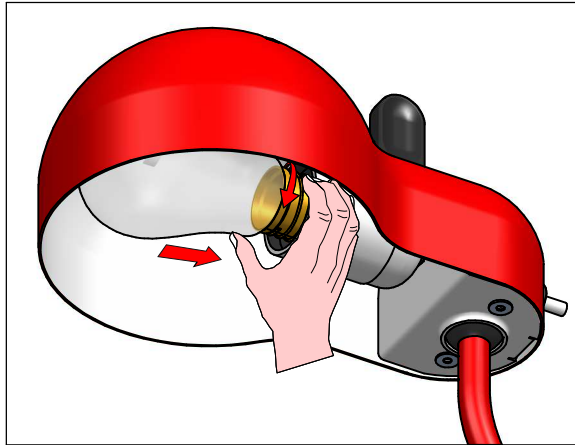

Classic A Retrofit

LED Bulb E27
7 W 806 lm
2700 K CRI $\geq$ 80
INCLUDED