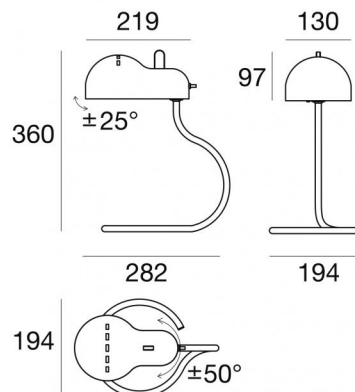

# MiniTopo

Lampe à poser | 220-240 V | 1xE27  
9067

Données techniques	
Designer	Joe Colombo
Année de réalisation	1970
Typologie	Lampe à poser
Position d'installation	Sol
Environnement d'installation	Intérieur
Culot de la lampe	1 x E27
Light emission direction	downward
Frequency	50-60 Hz
Optique	General Lighting
Classe d'isolation	2
IP	IP20
Essai au fil incandescent	650°
Montage direct sur des surfaces normalement inflammables	Oui
CE	Oui
Article à intensité variable	Non
Orientable	Non
Basculement	Oui
angle total (plan horizontal)	100 °
angle total (plan vertical)	50 °
Piétinable	Non
Carrossable	Non
Câble inclus	Oui
Prise électrique	Type C
Longueur du câble	1.5 m
Revêtement en résine	Non
Poids net	0.935 Kg

Finition diffuseur	
Matériau	métal - métal
Couleur	Rouge RAL 3000 - blanc RAL 9016
Fabrication	Vernissage - Vernissage
Finition base	
Matériau	métal
Couleur	chrome
Fabrication	Galvanostégie

Lampe à poser | 220-240 V | 1xE27  
**9067**

Single emission table lamps for indoor application. LED lamplamp included, lamp cap 1xE27.

The diffuser is made of metal with a coating treatment the diffuser is made of metal with a coating treatment. The ingress protection degree is IP20; the total weight is of 0.935 kg.

. The power supply cable is included and features a 1.5 m length.

The device features protection class II and can be floor-mounted.

Compliant with the EN 60598-1 standard and its specific provisions.