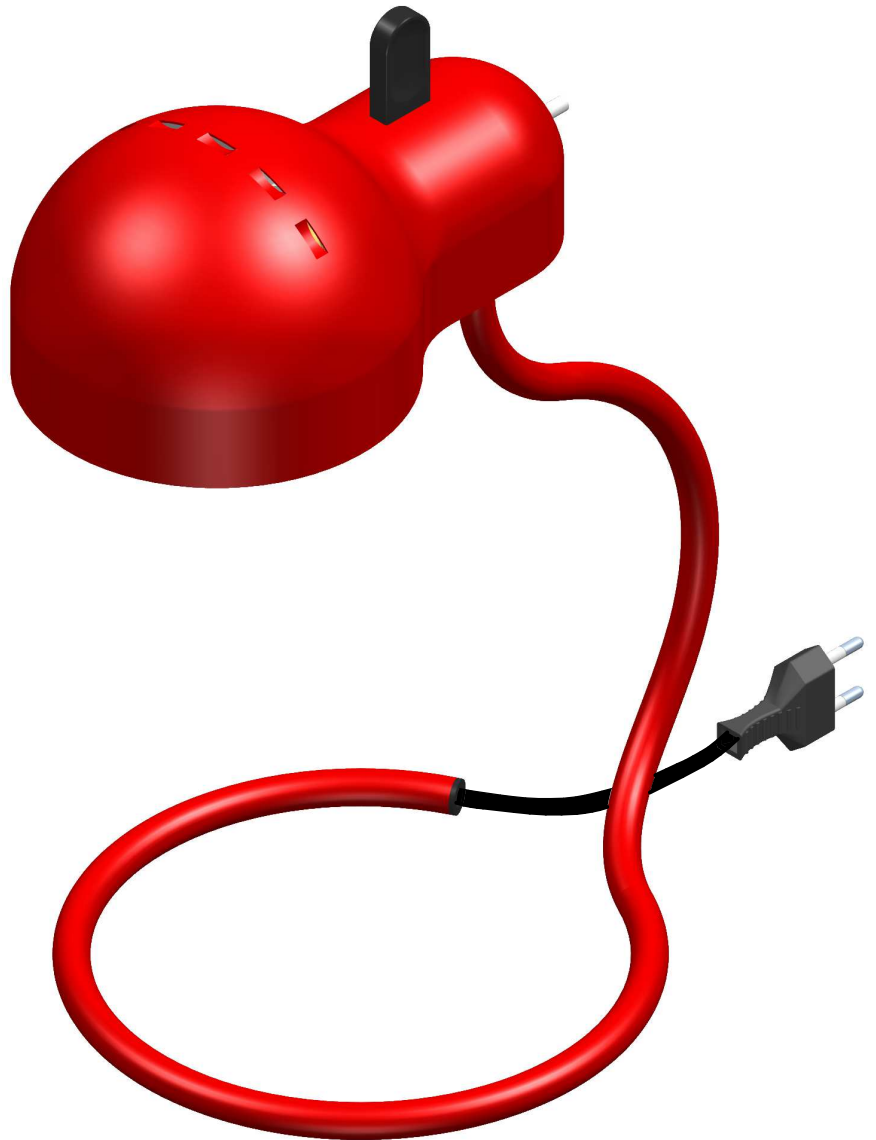

Classic A Retrofit

LED Bulb E27
7 W 806 lm
2700 K CRI $\geq$ 80
INCLUDED