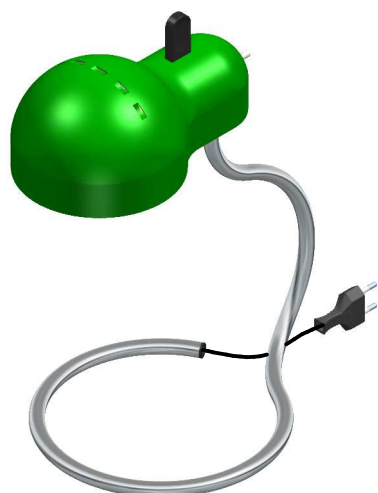

# MiniTopo

Lampe à poser | 220-240 V | 1xE27  
9067

Données techniques	
Designer	Joe Colombo
Année de réalisation	1970
Typologie	Lampe à poser
Position d'installation	Sol
Environnement d'installation	Intérieur
Culot de la lampe	1 x E27
Light emission direction	downward
Frequency	50-60 Hz
Optique	General Lighting
Classe d'isolation	2
IP	IP20
Essai au fil incandescent	650°
Montage direct sur des surfaces normalement inflammables	Oui
CE	Oui
Article à intensité variable	Non
Orientable	Non
Basculement	Oui
angle total (plan horizontal)	100 °
angle total (plan vertical)	50 °
Piétinable	Non
Carrossable	Non
Câble inclus	Oui
Prise électrique	Type C
Longueur du câble	1.5 m
Revêtement en résine	Non
Poids net	0.935 Kg

Finition diffuseur	
Matériau	métal - métal
Couleur	Rouge RAL 3000 - blanc RAL 9016
Fabrication	Vernissage - Vernissage
Finition base	
Matériau	métal
Couleur	chrome
Fabrication	Galvanostégie

Lampe à poser | 220-240 V | 1xE27  
**9067**

Single emission table lamps for indoor application. LED lamplamp included, lamp cap 1xE27.

The diffuser is made of metal with a coating treatment the diffuser is made of metal with a coating treatment. The ingress protection degree is IP20; the total weight is of 0.935 kg.

9064

9065

9066

9067

9068

9069

9070

1