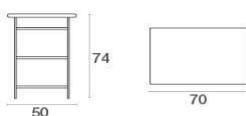

Description

Référence: **334**
Typologie: **Pliantes**
Collection: **Arc en ciel**

Pliant: Oui
Forme: Rectangulaire

Données techniques

Largeur: **70 cm**
Profondeur: **50 cm**
Hauteur: **74 cm**
Poids: **8.10 Kg**
Charge Statique:

Emballage

Colis: **1**
Pièces par paquet: **1**
Dimensions: **94x15x58 cm**
Volume: **0.082 m^ü**

Sac de polythène et boîte de carton.

Arc en ciel / Table rectangulaire pliable
70x50
Design /

Coloris

Bleu Marine