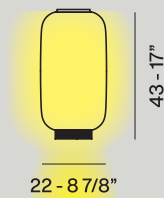

Verre plaqué soufflé à la bouche, gaufré et gravé à l'acide.

220 / 240V : LED retrofit incluse 18W E27 2700 K 2452 lm
CRI>80

Dimmable avec la technologie TRIAC

Couleur: blanc; blanc/vert; blanc/gris

⊕ CE  IP 20  EAC  UKCA

Bianco 2

Bianco 3

Reverse 2

Reverse 3