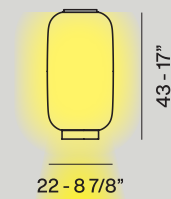

Verre plaqué soufflé à la bouche, gaufré et gravé à l'acide.

220 / 240V : LED retrofit incluse 18W E27 2700 K 2452 lm
CRI>80

Dimmable avec la technologie TRIAC

Couleur: blanc; blanc/vert; blanc/gris

⊕ CE  IP 20  EAC  UKCA

Bianco 2

Bianco 3

Reverse 2

Reverse 3