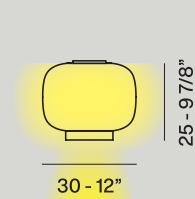

Verre plaqué soufflé à la bouche, gaufré et gravé à l'acide.

220 / 240V : LED retrofit incluse 18W E27 2700 K 2452 lm
CRI>80

Dimmable avec la technologie TRIAC

Couleur: blanc; blanc/vert; blanc/gris

⊕ CE  IP 20  EAC  UKCA

Bianco 2

Bianco 3

Reverse 2

Reverse 3